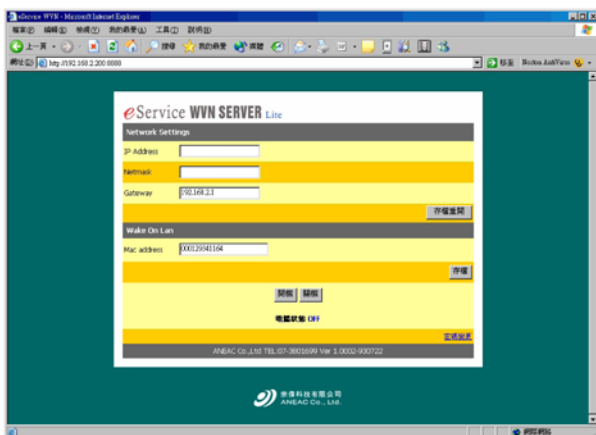

eService WVN Server Lite

Wakeup via Network Server

遠端電腦管控系統

系統特色

WVN Server 遠端遙控開關機系統是一套透過 Internet 或 Intranet 由遠端控制電腦開關機的輕巧工具，經由幾個簡單的步驟就可以完成系統安裝，讓您在世界任何角落遙控家中或辦公室的電腦開機，接收傳真、啟動答錄功能、或執行預設程式，當電腦完成階段工作後，還能夠以正常關機程序關閉電腦，不必擔心損壞硬體設備。

系統功能

- 透過 Internet 或 Intranet 執行電腦開/關機。
- 內建網頁伺服器，用戶端無需另外安裝軟體，透過瀏覽器即可完成電腦控管。
- 圖形化操作介面，方便使用者操作。
- 提供DI/O點可連接門禁或警報裝置。